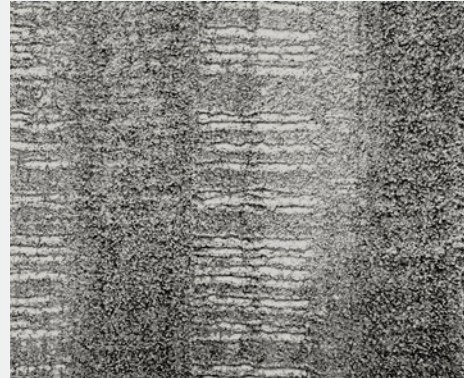

R-STONE FONDO 17301 & R-STONE PERLA 17400