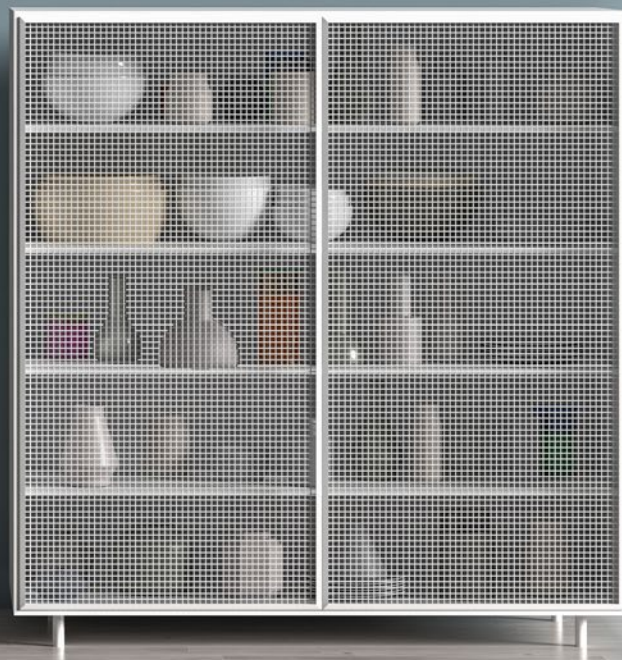

novacolor.it

IT. Rivestimento decorativo per interni ad effetto metallizzato e metallizzato opaco

Applicare Dune o Dune Opaco in due strati, con rullo di pelo corto o spatola inox. Ripassare l'ultimo strato ancora umido con spatola inox o in plastica, per ottenere una soffice damascatura.
Resa: 8-10 m²/l in due strati. Per maggiori informazioni consultare la scheda tecnica.

EN. Decorative architectural trowel-on coating with metallic and matt metallic effect

Apply Dune or Dune Opaco in two layers with a short hair mohair roller or a stainless steel trowel. Compress the second layer while still wet with a stainless steel or plastic trowel.
Yield: 8-10 m²/l in two layers. For more information please check the technical data sheet.

FR. Revêtement décoratif pour intérieurs à effet métallisé et métallisé mat

Appliquer Dune ou Dune Opaco en deux couches avec rouleau de poil court ou truelle inox. Travailler la dernière couche encore humide avec truelle inox ou en plastique, pour obtenir un souple effet damasqué.
Rendement: 8-10 m²/l en deux couches. Pour plus d'informations contrôler la fiche technique.

DE. Dekorative Innen-Wandbeschichtung mit metallisiertem und mattem Metalleffekt

Zwei Schichten Dune oder Dune Opaco mit einem Roller oder einem Edelstahlspachtel auftragen. Mit einem Stahl- oder Kunststoffspachtel über die noch feuchte Oberfläche streichen, und diese so bearbeiten, daß ein leichter Damask-Effekt erhalten wird.
Ergiebigkeit: 8-10 m²/l, in den zwei Schichten. Für weitere Info bitte siehe technisches Merkblatt.