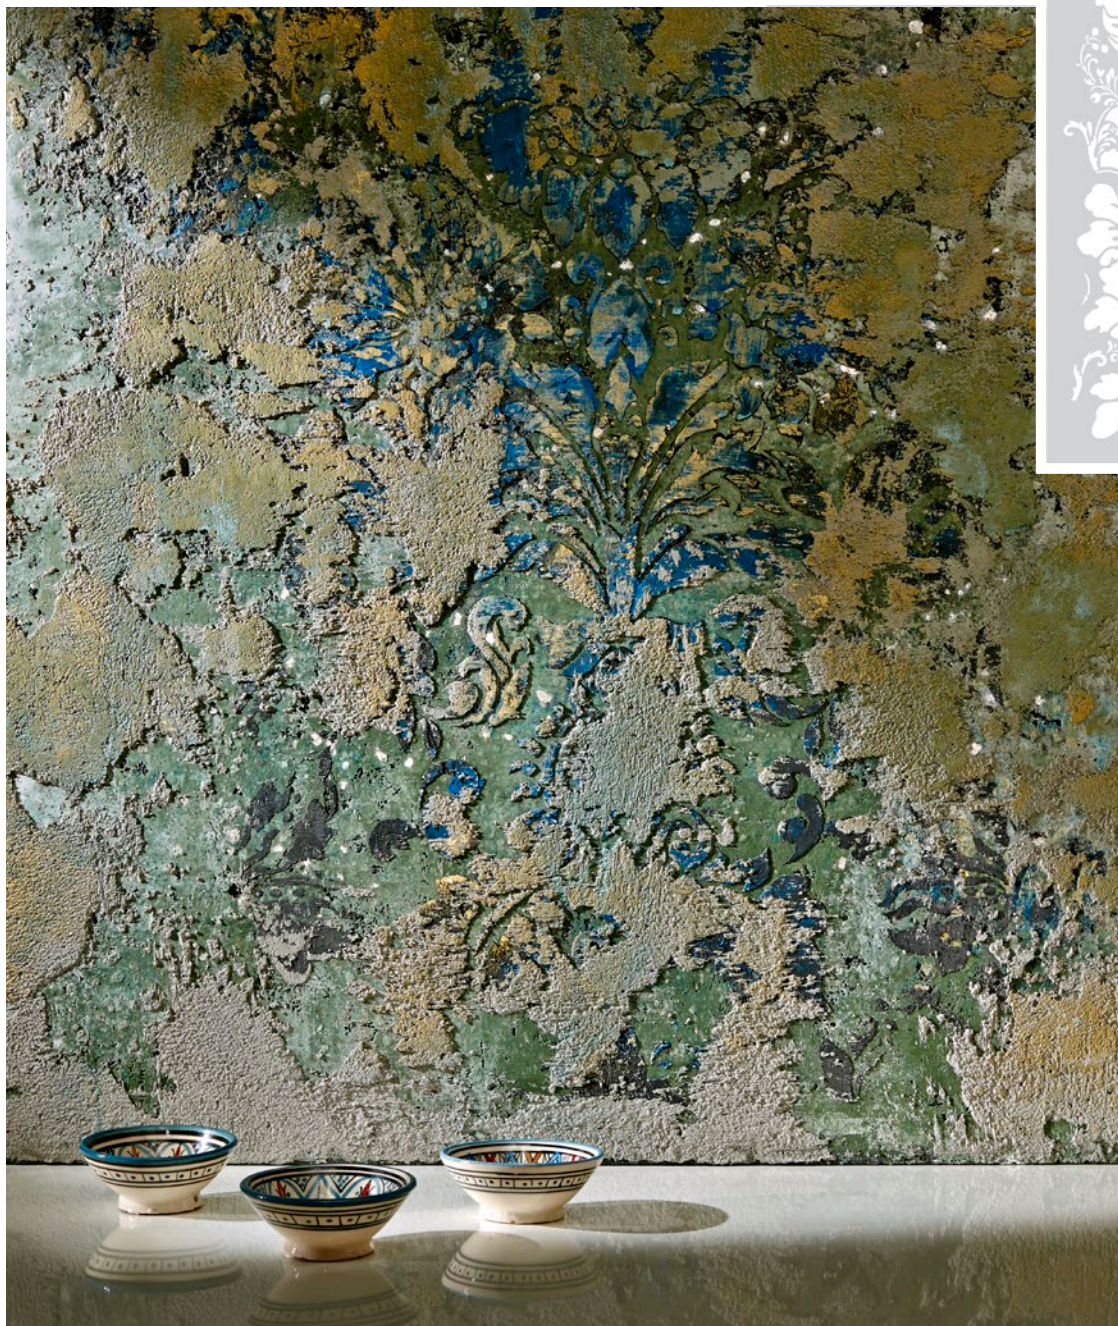

Codice
Code

NC6184L

Formato
Size

52 x 70 cm

LISABETTA DAMASK

ARCHI+ PIETRA INTONACO

Codice
Code

NC6258