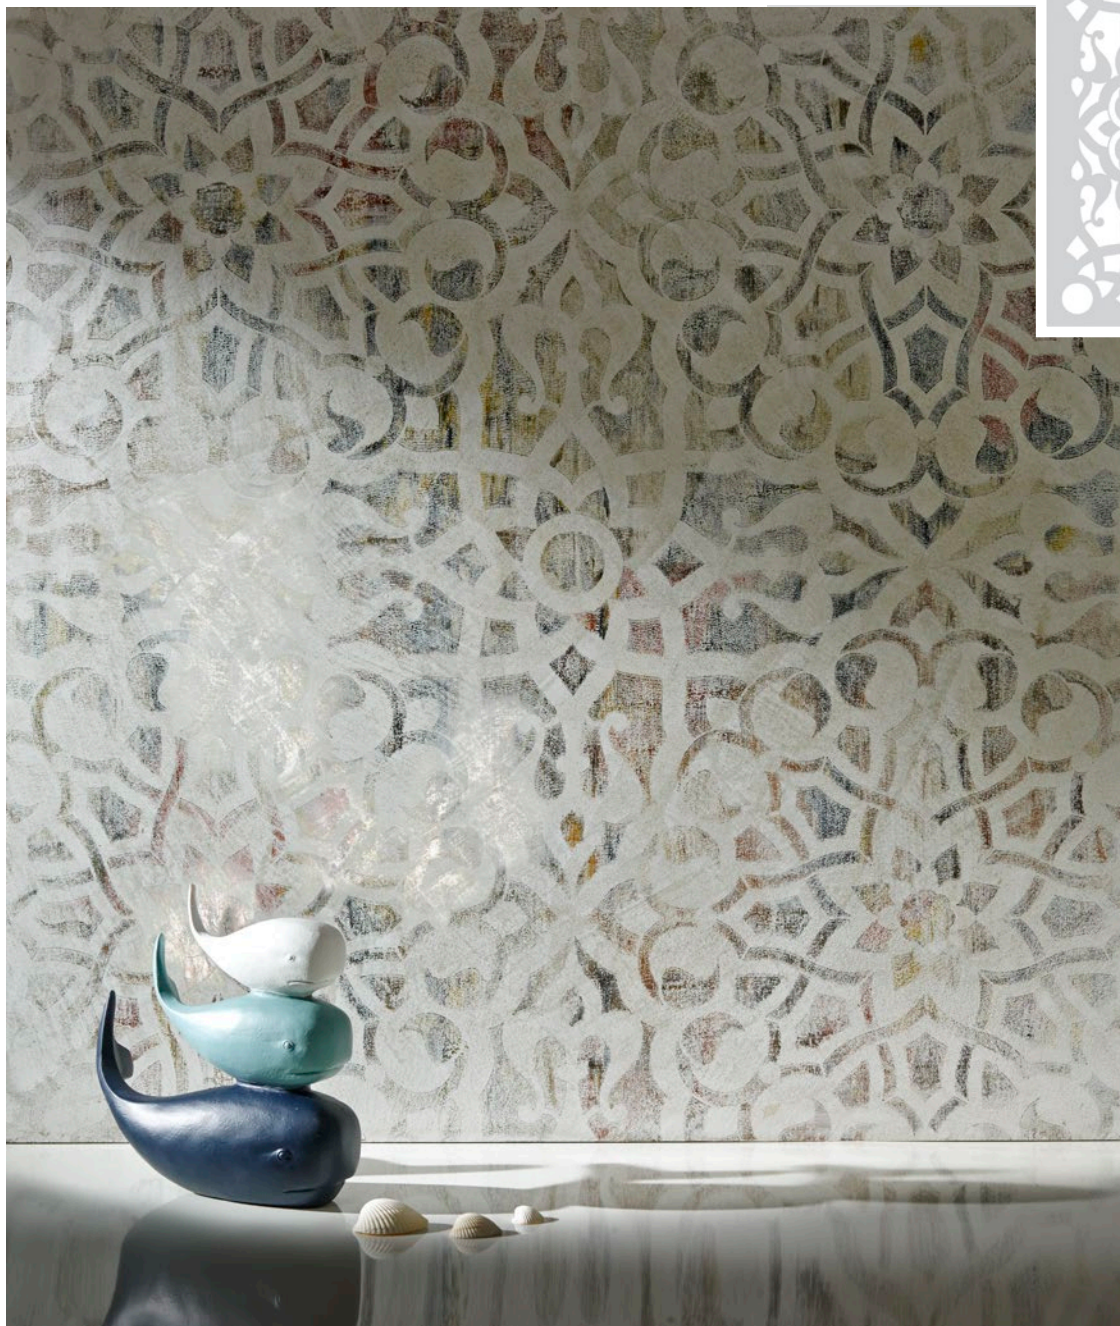

ZAHARA MOROCCO

CALCECRUDA, CALCECRUDA TINTA A STUCCO

Codice
Code

NC6285L

Formato
Size

53 x 53 cm