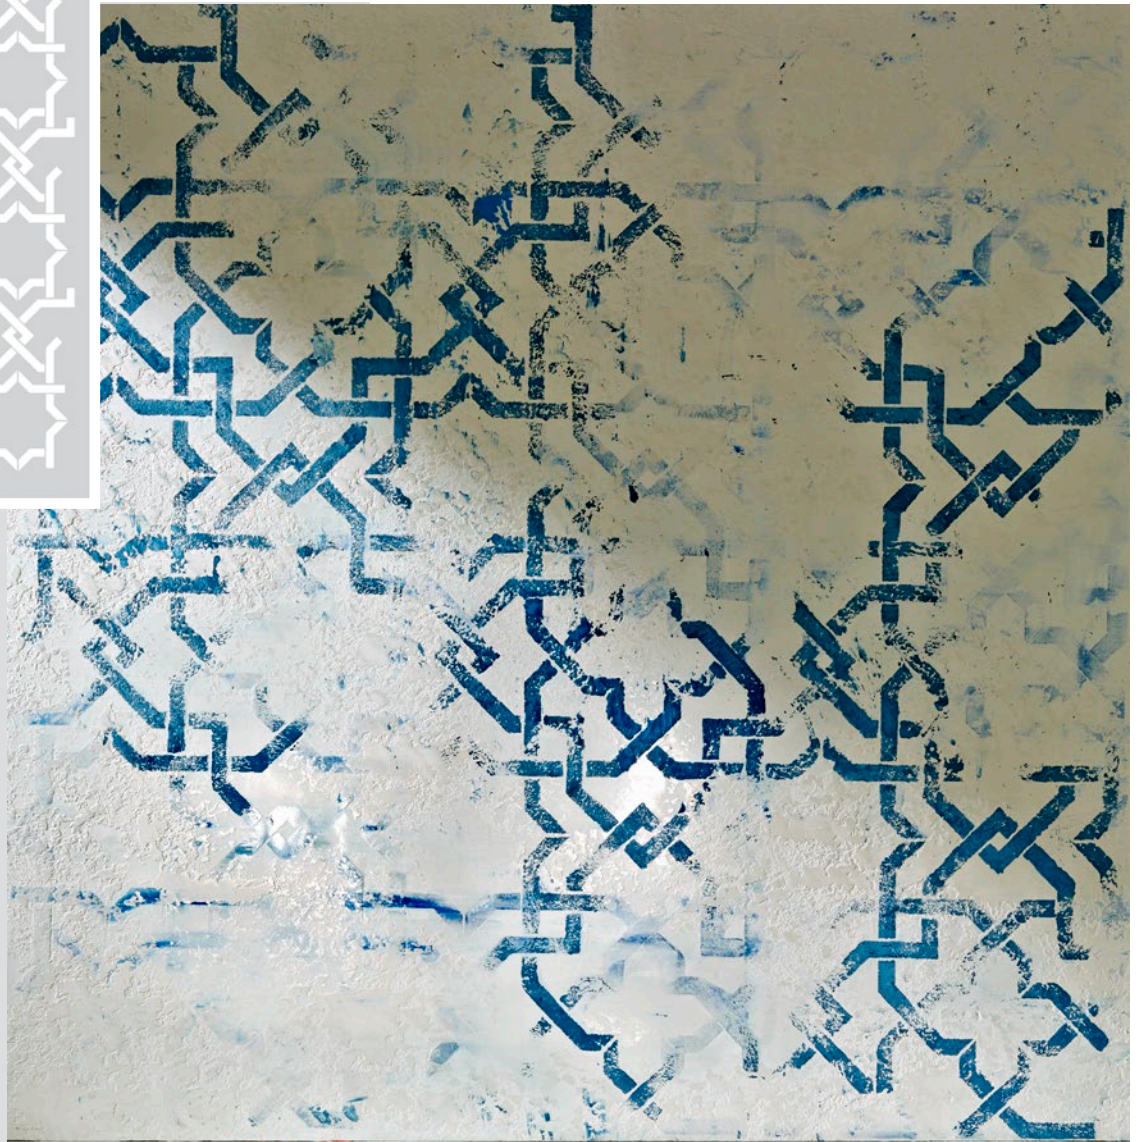

INFINITY TRELLIS

MIRROR